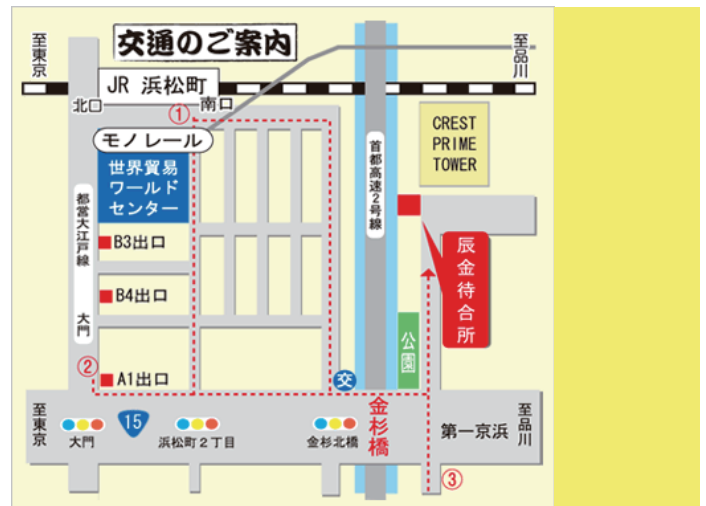

先着40名様 限定！

サンエー・クラブお花見・屋形船

日 時：平成29年4月4日（火）

出 船：19：00

※当日はお時間に余裕をもってお越しください。

会 場：屋形船 辰金

住 所：東京都港区芝1丁目1-1

会 費：6,000円

【参加お申込み方法】

麻布法人会ホームページ上にある申込フォームへ
ご入力の上、お申込みください。会費は事前振込
にてお支払いいただきます。

※振込先のご案内は、お申込み後にメールいたします。

■申し込み締切日

平成29年3月24日（金）までにお申し込みください。

会場のご案内

◎アクセス

- ◆ JR 山手線「浜松町」南口より徒歩5分
- ◆ 都営浅草線・大江戸線「大門」A1出口より徒歩3分
- ◆ 都営三田線「芝公園」より徒歩10分